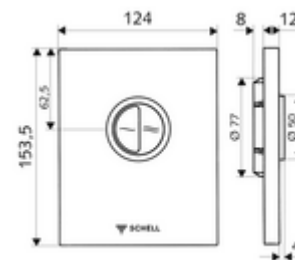

Numărul de articol: 02 804 06 99

Placă acționare EDITION Eco

Pentru spălător cu presiune WC, cu montaj încastrat SCHELL COMPACT II. Spălare cu două cantități.

Conținutul ambalajului

- placă de acționare design
 - butoane de acționare pentru spălare economică și principală
- Cartuș cu temporizare cu duză de autocurățire
- deflector pentru reglajul debitului de spălare
- cadru de montaj

Date tehnice

- Spălare cu două cantități: Volum de spălare economic 3 l, Volum 4,5 - 9,0 l
- Material: plastic
- Finisaj: crom, placă frontală crom
- Dimensiuni placă frontală: L 124 mm x Î 153,5 mm x A 12 mm