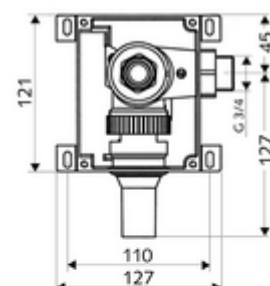

Date tehnice

- Presiune de curgere: 1,2 - 5,0 bar
- Presiune de repaus max.: 8 bar
- Racord: DN 20 G 3/4 AG (dreapta)
- ieșire: țeavă de spălare Ø 45 mm
- Debit purjare: 1,0 - 1,3 l/s
- Material: carcasă plastic, conductă de apă alamă rezistentă la dezincare conform cu Ordonanța privind apa potabilă
- certificate: PA-IX 18844/I, DIN-DVGW necesar, Belgaqua
- Clasa de zgomot: I, la debit 100%

Caracteristici

- Masă: 1,63 kg/bucată
- Unități pachet: 1

Accesorii necesare

Placă acționare EDITION Eco
Placă acționare EDITION Eco
Placă acționare EDITION Eco
Placă acționare EDITION Eco 100

Articolul nr.: 01 028 28 99 sau
Articolul nr.: 01 027 28 99 sau
Articolul nr.: 02 802 06 99 sau
Articolul nr.: 02 802 15 99 sau
Articolul nr.: 02 803 28 99 sau
Articolul nr.: 02 804 06 99 sau
Articolul nr.: 02 804 15 99 sau
Articolul nr.: 02 805 28 99 sau
Articolul nr.: 02 825 06 99 sau

Accesorii recomandate

Cartuș de WC EDITION Eco (compatibil LEED / BREEAM) Articolul nr.: 29 758 00 99

instrucțiune de asamblare

- Pentru declanșarea electronică, asigurați alimentarea cu curent electric conform sistemului de comandă corespunzător pentru WC.
- În legătură cu sistemul de gestionare a apei SCHELL SWS, se va prevedea, după caz, un cablu de magistrală uzual H(St)H2x2x0,8 (asigurat de client) pentru cablul BE-K SWS de extensie pentru magistrală.
- Pot fi utilizate doar adaptoare de rețea și cabluri de racordare SCHELL.