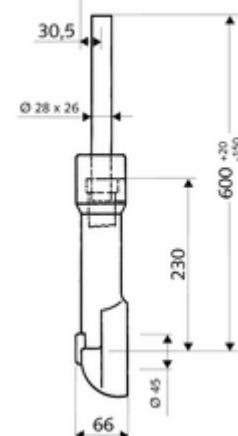

Date tehnice

- Presiune de curgere: 1,2 - 5,0 bar
- Presiune de repaus max.: 8 bar
- Racord: DN 20 G 3/4 AG (dreapta)
- ieșire: țeavă de spălare Ø 45 mm
- Debit purjare: 1,0 - 1,3 l/s
- Material: carcasă plastic, conductă de apă alamă rezistentă la dezincare conform cu Ordonanța privind apa potabilă
- certificate: PA-IX 18844/I, DIN-DVGW necesar, Belgaqua
- Clasa de zgomot: I, la debit 100%

Caracteristici

- Masă: 1,63 kg/bucată
- Unități pachet: 1

Accesorii necesare

Placă acționare EDITION Eco
Placă acționare EDITION Eco
Placă acționare EDITION Eco
Placă acționare EDITION Eco 100

Articolul nr.: 01 028 28 99 sau
Articolul nr.: 01 027 28 99 sau
Articolul nr.: 02 802 06 99 sau
Articolul nr.: 02 802 15 99 sau
Articolul nr.: 02 803 28 99 sau
Articolul nr.: 02 804 06 99 sau
Articolul nr.: 02 804 15 99 sau
Articolul nr.: 02 805 28 99 sau
Articolul nr.: 02 825 06 99 sau

Accesorii recomandate

Cartuș de WC EDITION Eco (compatibil LEED / BREEAM) Articolul nr.: 29 758 00 99

instrucțiune de asamblare

- Pentru declanșarea electronică, asigurați alimentarea cu curent electric conform sistemului de comandă corespunzător pentru WC.
- În legătură cu sistemul de gestionare a apei SCHELL SWS, se va prevedea, după caz, un cablu de magistrală uzual H(St)H2x2x0,8 (asigurat de client) pentru cablul BE-K SWS de extensie pentru magistrală.
- Pot fi utilizate doar adaptoare de rețea și cabluri de racordare SCHELL.