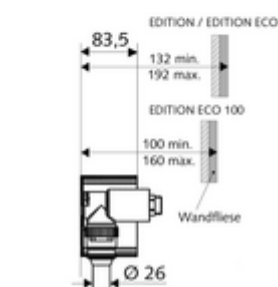

Date tehnice

- Presiune de curgere: 1,2 - 5,0 bar
- Presiune de repaus max.: 8 bar
- Racord: DN 20 G 3/4 AG (dreapta)
- ieșire: țeavă de spălare Ø 45 mm
- Debit purjare: 1,0 - 1,3 l/s
- Material: carcasă plastic, conductă de apă alamă rezistentă la dezincare conform cu Ordonanța privind apa potabilă
- certificate: PA-IX 18844/I, DIN-DVGW necesar, Belgaqua
- Clasa de zgomot: I, la debit 100%

Caracteristici

- Masă: 1,63 kg/bucată
- Unități pachet: 1

Accesorii necesare

Placă acționare EDITION Eco
Placă acționare EDITION Eco
Placă acționare EDITION Eco
Placă acționare EDITION Eco 100

Articolul nr.: 01 028 28 99 sau
Articolul nr.: 01 027 28 99 sau
Articolul nr.: 02 802 06 99 sau
Articolul nr.: 02 802 15 99 sau
Articolul nr.: 02 803 28 99 sau
Articolul nr.: 02 804 06 99 sau
Articolul nr.: 02 804 15 99 sau
Articolul nr.: 02 805 28 99 sau
Articolul nr.: 02 825 06 99 sau

Accesorii recomandate

Cartuș de WC EDITION Eco (compatibil LEED / BREEAM) Articolul nr.: 29 758 00 99

instrucțiune de asamblare

- Pentru declanșarea electronică, asigurați alimentarea cu curent electric conform sistemului de comandă corespunzător pentru WC.
- În legătură cu sistemul de gestionare a apei SCHELL SWS, se va prevedea, după caz, un cablu de magistrală uzual H(St)H2x2x0,8 (asigurat de client) pentru cablul BE-K SWS de extensie pentru magistrală.
- Pot fi utilizate doar adaptoare de rețea și cabluri de racordare SCHELL.