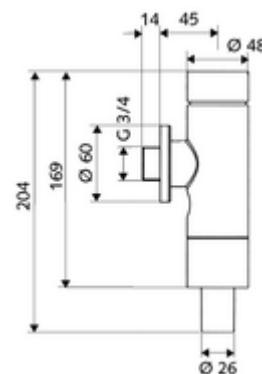

Numărul de articol: 02 250 06 99

Robinet spălare WC SCHELLOMAT Silent Eco SV, robinet service, DN 20

Execuție integrală din metal, cu buton din alamă. Conform DIN EN 12541. Spălare cu două cantități.

Conținutul ambalajului

- spălător cu presiune WC, cu montaj aparent
  - robinet service
  - Cartuș cu temporizare cu duză de autocurățire
- Rozetă glisantă Ø 60 mm
- racord de țevă de spălare, cu vană cu șiber

Date tehnice

- Spălare cu două cantități: Volum de spălare economic 3 l, Volum 4,5 - 9,0 l
- Material: carcasă alamă, piese în contact cu apa alamă conform cu Ordonanța privind apa potabilă, plastic
- Finisaj: crom
- racord țevă de spălare: Ø 26 mm
- Racord: DN 20 G 3/4 AG
- certificate: PA-IX 9902/I, DIN-DVGW, Belgaqua
- Clasa de zgomot: I, la debit 100%

Caracteristici

- Masă: 1,12 kg/bucată
- Unități pachet: 1

Accesorii recomandate

Set complet alimentare WC

Articolul nr.: 03 209 06 99

sau