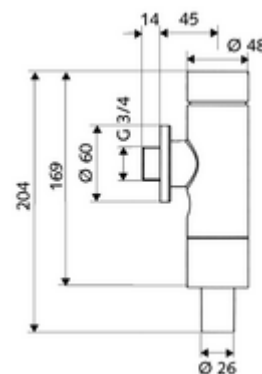

Numărul de articol: 02 247 06 99

Robinet spălare WC SCHELLOMAT Basic, DN 20

Execuție integrală din metal, cu buton din alamă. Conform DIN EN 12541. spălare cu o cantitate.

Conținutul ambalajului

- spălător cu presiune WC, cu montaj aparent
 - Cartuș cu temporizare cu duză de autocurățire
- Rozetă glisantă Ø 60 mm
- racord de țevă de spălare, cu vană cu șiber

Date tehnice

- Presiune de curgere: 1,2 - 5,0 bar
- racord țevă de spălare: Ø 26 mm
- Racord: DN 20 G 3/4 AG
- Spălare cu o cantitate: 4,5 - 9,0 l
- Debit purjare: 1,0 - 1,3 l/s
- Material: carcasă alamă, piese în contact cu apa alamă conform cu Ordonanța privind apa potabilă, plastic
- Finisaj: crom
- certificate: PA-IX 9901/II, DIN-DVGW, Belgaqua
- Clasa de zgomot: II, la debit 100%

Caracteristici

- Masă: 1,02 kg/bucată
- Unități pachet: 1

Accesorii recomandate

Set complet alimentare WC

Articolul nr.: 03 209 06 99

sau