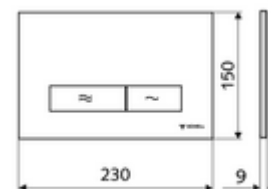

Numărul de articol: 03 122 64 99

Spălare cu două cantități. Acționare de sus sau din față.

**Date tehnice**

- Material: plastic
- Finisaj: placă frontală crom mat
- Dimensiuni placă frontală: L 230 mm x Î 150 mm x A 9 mm

**Caracteristici**

- Masă: 0,42 kg/bucată
- Unități pachet: 1

**În combinație cu**

Modul WC MONTUS Flow	Articolul nr.: 03 038 00 99	sau
Cadru WC MONTUS Flow H	Articolul nr.: 03 037 00 99	sau
Modul WC MONTUS	Articolul nr.: 03 056 00 99	sau
Modul WC MONTUS	Articolul nr.: 03 057 00 99	sau
Modul WC MONTUS	Articolul nr.: 03 066 00 99	sau
Modul WC MONTUS	Articolul nr.: 03 060 00 99	sau
Modul WC MONTUS	Articolul nr.: 03 061 00 99	sau
Modul WC MONTUS	Articolul nr.: 03 058 00 99	sau
Modul WC MONTUS	Articolul nr.: 03 059 00 99	sau
Modul de montaj WC MONTUS	Articolul nr.: 03 073 00 99	sau