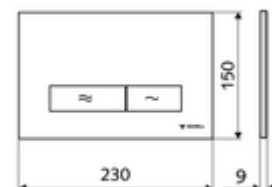

Numărul de articol: 03 122 15 99

Spălare cu două cantități. Acționare de sus sau din față.

Date tehnice

- Material: plastic
- Finisaj: placă frontală alb
- Dimensiuni placă frontală: L 230 mm x Î 150 mm x A 9 mm

Caracteristici

- Masă: 0,39 kg/bucată
- Unități pachet: 1

În combinație cu

Modul WC MONTUS Flow	Articolul nr.: 03 038 00 99	sau
Cadru WC MONTUS Flow H	Articolul nr.: 03 037 00 99	sau
Modul WC MONTUS	Articolul nr.: 03 056 00 99	sau
Modul WC MONTUS	Articolul nr.: 03 057 00 99	sau
Modul WC MONTUS	Articolul nr.: 03 066 00 99	sau
Modul WC MONTUS	Articolul nr.: 03 060 00 99	sau
Modul WC MONTUS	Articolul nr.: 03 061 00 99	sau
Modul WC MONTUS	Articolul nr.: 03 058 00 99	sau
Modul WC MONTUS	Articolul nr.: 03 059 00 99	sau
Modul de montaj WC MONTUS	Articolul nr.: 03 073 00 99	sau