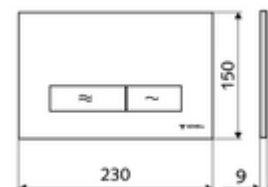

Numărul de articol: 03 122 06 99

Spălare cu două cantități. Acționare de sus sau din față.

Date tehnice

- Material: plastic
- Finisaj: placă frontală crom
- Dimensiuni placă frontală: L 230 mm x Î 150 mm x A 9 mm

Caracteristici

- Masă: 0,40 kg/bucată
- Unități pachet: 1

În combinație cu

Modul WC MONTUS Flow	Articolul nr.: 03 038 00 99	sau
Cadru WC MONTUS Flow H	Articolul nr.: 03 037 00 99	sau
Modul WC MONTUS	Articolul nr.: 03 056 00 99	sau
Modul WC MONTUS	Articolul nr.: 03 057 00 99	sau
Modul WC MONTUS	Articolul nr.: 03 066 00 99	sau
Modul WC MONTUS	Articolul nr.: 03 060 00 99	sau
Modul WC MONTUS	Articolul nr.: 03 061 00 99	sau
Modul WC MONTUS	Articolul nr.: 03 058 00 99	sau
Modul WC MONTUS	Articolul nr.: 03 059 00 99	sau
Modul de montaj WC MONTUS	Articolul nr.: 03 073 00 99	sau