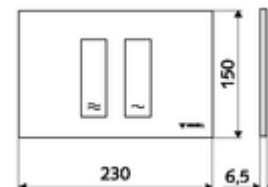

Numărul de articol: 03 121 64 99

Spălare cu două cantități. Acționare de sus sau din față.

### Date tehnice

- Material: plastic
- Finisaj: placă frontală crom mat
- Dimensiuni placă frontală: L 230 mm x Î 150 mm x A 6,5 mm

### Caracteristici

- Masă: 0,40 kg/bucată
- Unități pachet: 1