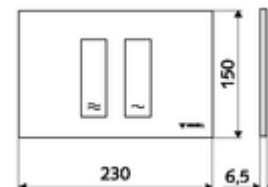

Numărul de articol: 03 121 64 99

Spălare cu două cantități. Acționare de sus sau din față.

Date tehnice

- Material: plastic
- Finisaj: placă frontală crom mat
- Dimensiuni placă frontală: L 230 mm x Î 150 mm x A 6,5 mm

Caracteristici

- Masă: 0,40 kg/bucată
- Unități pachet: 1

În combinație cu

Modul WC MONTUS Flow	Articolul nr.: 03 038 00 99	sau
Cadru WC MONTUS Flow H	Articolul nr.: 03 037 00 99	sau
Modul WC MONTUS	Articolul nr.: 03 056 00 99	sau
Modul WC MONTUS	Articolul nr.: 03 057 00 99	sau
Modul WC MONTUS	Articolul nr.: 03 066 00 99	sau
Modul WC MONTUS	Articolul nr.: 03 060 00 99	sau
Modul WC MONTUS	Articolul nr.: 03 061 00 99	sau
Modul WC MONTUS	Articolul nr.: 03 058 00 99	sau
Modul WC MONTUS	Articolul nr.: 03 059 00 99	sau
Modul de montaj WC MONTUS	Articolul nr.: 03 073 00 99	sau