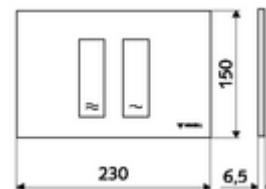

Numărul de articol: 03 121 15 99

Spălare cu două cantități. Acționare de sus sau din față.

Date tehnice

- Material: plastic
- Finisaj: placă frontală alb
- Dimensiuni placă frontală: L 230 mm x Î 150 mm x A 6,5 mm

Caracteristici

- Masă: 0,38 kg/bucată
- Unități pachet: 1

În combinație cu

Modul WC MONTUS Flow	Articolul nr.: 03 038 00 99	sau
Cadru WC MONTUS Flow H	Articolul nr.: 03 037 00 99	sau
Modul WC MONTUS	Articolul nr.: 03 056 00 99	sau
Modul WC MONTUS	Articolul nr.: 03 057 00 99	sau
Modul WC MONTUS	Articolul nr.: 03 066 00 99	sau
Modul WC MONTUS	Articolul nr.: 03 060 00 99	sau
Modul WC MONTUS	Articolul nr.: 03 061 00 99	sau
Modul WC MONTUS	Articolul nr.: 03 058 00 99	sau
Modul WC MONTUS	Articolul nr.: 03 059 00 99	sau
Modul de montaj WC MONTUS	Articolul nr.: 03 073 00 99	sau