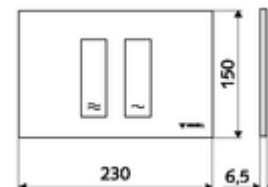

Numărul de articol: 03 121 06 99

Spălare cu două cantități. Acționare de sus sau din față.

Date tehnice

- Material: plastic
- Finisaj: placă frontală crom
- Dimensiuni placă frontală: L 230 mm x Î 150 mm x A 6,5 mm

Caracteristici

- Masă: 0,38 kg/bucată
- Unități pachet: 1

În combinație cu

Modul WC MONTUS Flow	Articolul nr.: 03 038 00 99	sau
Cadru WC MONTUS Flow H	Articolul nr.: 03 037 00 99	sau
Modul WC MONTUS	Articolul nr.: 03 056 00 99	sau
Modul WC MONTUS	Articolul nr.: 03 057 00 99	sau
Modul WC MONTUS	Articolul nr.: 03 066 00 99	sau
Modul WC MONTUS	Articolul nr.: 03 060 00 99	sau
Modul WC MONTUS	Articolul nr.: 03 061 00 99	sau
Modul WC MONTUS	Articolul nr.: 03 058 00 99	sau
Modul WC MONTUS	Articolul nr.: 03 059 00 99	sau
Modul de montaj WC MONTUS	Articolul nr.: 03 073 00 99	sau