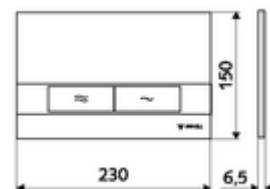

Numărul de articol: 03 120 64 99

Spălare cu două cantități. Acționare de sus sau din față.

Date tehnice

- Material: plastic
- Finisaj: placă frontală crom mat
- Dimensiuni placă frontală: L 230 mm x Î 150 mm x A 6,5 mm

Caracteristici

- Masă: 0,41 kg/bucată
- Unități pachet: 1

În combinație cu

Modul WC MONTUS Flow	Articolul nr.: 03 038 00 99	sau
Cadru WC MONTUS Flow H	Articolul nr.: 03 037 00 99	sau
Modul WC MONTUS	Articolul nr.: 03 056 00 99	sau
Modul WC MONTUS	Articolul nr.: 03 057 00 99	sau
Modul WC MONTUS	Articolul nr.: 03 066 00 99	sau
Modul WC MONTUS	Articolul nr.: 03 060 00 99	sau
Modul WC MONTUS	Articolul nr.: 03 061 00 99	sau
Modul WC MONTUS	Articolul nr.: 03 058 00 99	sau
Modul WC MONTUS	Articolul nr.: 03 059 00 99	sau
Modul de montaj WC MONTUS	Articolul nr.: 03 073 00 99	sau