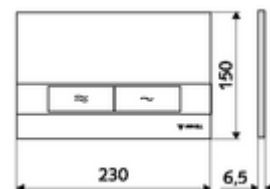

Numărul de articol: 03 120 15 99

Spălare cu două cantități. Acționare de sus sau din față.

### Date tehnice

- Material: plastic
- Finisaj: placă frontală alb
- Dimensiuni placă frontală: L 230 mm x Î 150 mm x A 6,5 mm

### Caracteristici

- Masă: 0,39 kg/bucată
- Unități pachet: 1