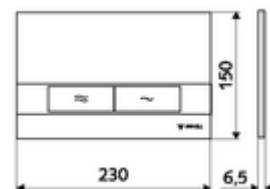

Numărul de articol: 03 120 06 99

Spălare cu două cantități. Acționare de sus sau din față.

Date tehnice

- Material: plastic
- Finisaj: placă frontală crom
- Dimensiuni placă frontală: L 230 mm x Î 150 mm x A 6,5 mm

Caracteristici

- Masă: 0,40 kg/bucată
- Unități pachet: 1

În combinație cu

Modul WC MONTUS Flow	Articolul nr.: 03 038 00 99	sau
Cadru WC MONTUS Flow H	Articolul nr.: 03 037 00 99	sau
Modul WC MONTUS	Articolul nr.: 03 056 00 99	sau
Modul WC MONTUS	Articolul nr.: 03 057 00 99	sau
Modul WC MONTUS	Articolul nr.: 03 066 00 99	sau
Modul WC MONTUS	Articolul nr.: 03 060 00 99	sau
Modul WC MONTUS	Articolul nr.: 03 061 00 99	sau
Modul WC MONTUS	Articolul nr.: 03 058 00 99	sau
Modul WC MONTUS	Articolul nr.: 03 059 00 99	sau
Modul de montaj WC MONTUS	Articolul nr.: 03 073 00 99	sau