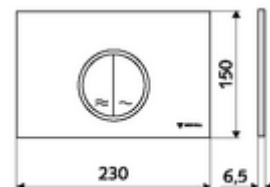

Numărul de articol: 03 119 64 99

Spălare cu două cantități. Acționare de sus sau din față.

Date tehnice

- Material: plastic
- Finisaj: placă frontală crom mat
- Dimensiuni placă frontală: L 230 mm x Î 150 mm x A 6,5 mm

Caracteristici

- Masă: 0,39 kg/bucată
- Unități pachet: 1

În combinație cu

Modul WC MONTUS Flow	Articolul nr.: 03 038 00 99	sau
Cadru WC MONTUS Flow H	Articolul nr.: 03 037 00 99	sau
Modul WC MONTUS	Articolul nr.: 03 056 00 99	sau
Modul WC MONTUS	Articolul nr.: 03 057 00 99	sau
Modul WC MONTUS	Articolul nr.: 03 066 00 99	sau
Modul WC MONTUS	Articolul nr.: 03 060 00 99	sau
Modul WC MONTUS	Articolul nr.: 03 061 00 99	sau
Modul WC MONTUS	Articolul nr.: 03 058 00 99	sau
Modul WC MONTUS	Articolul nr.: 03 059 00 99	sau
Modul de montaj WC MONTUS	Articolul nr.: 03 073 00 99	sau