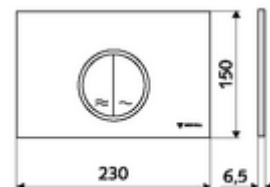

Numărul de articol: 03 119 15 99

Spălare cu două cantități. Acționare de sus sau din față.

### Date tehnice

- Material: plastic
- Finisaj: placă frontală alb
- Dimensiuni placă frontală: L 230 mm x Î 150 mm x A 6,5 mm

### Caracteristici

- Masă: 0,38 kg/bucată
- Unități pachet: 1