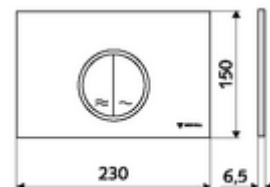

Numărul de articol: 03 119 06 99

Spălare cu două cantități. Acționare de sus sau din față.

Date tehnice

- Material: plastic
- Finisaj: placă frontală crom
- Dimensiuni placă frontală: L 230 mm x Î 150 mm x A 6,5 mm

Caracteristici

- Masă: 0,38 kg/bucată
- Unități pachet: 1

În combinație cu

Modul WC MONTUS Flow	Articolul nr.: 03 038 00 99	sau
Cadru WC MONTUS Flow H	Articolul nr.: 03 037 00 99	sau
Modul WC MONTUS	Articolul nr.: 03 056 00 99	sau
Modul WC MONTUS	Articolul nr.: 03 057 00 99	sau
Modul WC MONTUS	Articolul nr.: 03 066 00 99	sau
Modul WC MONTUS	Articolul nr.: 03 060 00 99	sau
Modul WC MONTUS	Articolul nr.: 03 061 00 99	sau
Modul WC MONTUS	Articolul nr.: 03 058 00 99	sau
Modul WC MONTUS	Articolul nr.: 03 059 00 99	sau
Modul de montaj WC MONTUS	Articolul nr.: 03 073 00 99	sau