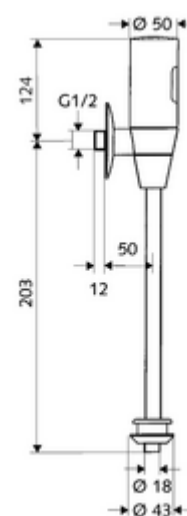

Numărul de articol: 01 113 06 99

Robinet de spălare pisoar cu senzor SCHELLTRONIC, DN 15

Funcționare cu baterie. Parametrizabil prin SCHELL Single Control SSC.

Conținutul ambalajului

- spălător cu presiune pisoar, cu montaj aparent
 - robinet service
 - Ventil electromagnetic cu filtru 6 V
 - sistem electronic cu senzor infraroșu, programabil
- 4x baterii alcaline AAA de 1,5 V
- conector interior pisoar
- Rozetă glisantă Ø 80 mm
- țeavă de spălare Ø 18 mm x 193 mm

Date tehnice

- Programare parametri cu SSC
 - rază de acțiune senzor (scurtă / medie / lungă)
 - timp de spălare (1 - 15 sec.)
 - spălare de igienizare (oprit / 5 - 600 sec., la fiecare 1 - 240 h după ultima spălare / la fiecare 1 - 240 h)
 - prespălare (oprit / 1 sec., pauză de 5 - 60 min. după ultima spălare)
 - funcționare automată Stadion (oprit / 1 sec. per utilizator), spălare principală după 20 - 60 sec. de la ultima utilizare)
 - spălare sifon pt. eliminare miros (oprit / 1 - 240 h după ultima spălare)
 - mod economisire energie (oprit / 1 - 254 h după ultima utilizare)
- Modul electronic programabil
 - rază de acțiune senzor (scurtă / medie / lungă)
 - spălare de igienizare (oprit / 30 sec., la fiecare 24 h după ultima spălare / la fiecare 24 h)
 - prespălare (oprit / 1 sec.)
 - funcționare automată Stadion (oprit / 1 sec. per utilizator)
 - spălare sifon pt. eliminare miros (oprit / pornit)
 - timp de spălare (1 - 15 sec.)
- Presiune de curgere: 1,0 - 5,0 bar
- Presiune de repaus max.: 8 bar
- Racord: DN 15 G 1/2 AG
- ieșire: racord interior Ø 43 mm (țeavă de spălare Ø 18 mm)
- Debit purjare: 0,3 l/s, conform DIN EN 12541
- Material: piese în contact cu apa alamă conform cu Ordonanța privind apa potabilă
- Finisaj: crom
- certificate: PA-IX 8952/II
- Clasa de zgomot: II, la debit 100%

Caracteristici

- Masă: 1,24 kg/bucată
- Unități pachet: 1

Accesorii recomandate

Țeavă alimentare Ø 18 mm, cotită

Articolul nr.: 50 223 06 99

sau

Element îmbinare pisoar

Articolul nr.: 27 820 06 99