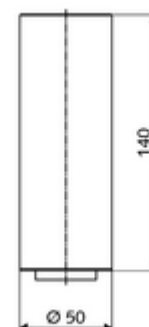

Numărul de articol: 01 271 06 99

Pentru baterii de lavoar CELIS E, în legătură cu lavoare aplicate.

Conținutul ambalajului

- extensie baterie stativă 140 mm
- regulator de jet reglabil, debit de 5 l/m la presiune de curgere de 3 bari
- 2 furtunuri de racordare flexibile Clean-Fix S G 3/8 IG x 3/8 AG x 150 mm
- tijă filetată prelungită 225 mm

Date tehnice

- Finisaj: crom

Caracteristici

- Masă: 0,73 kg/bucată
- Unități pachet: 1

Accesorii recomandate

Cablu prelungitor 1.5 m

Articolul nr.: 51 010 00 99

În combinație cu

Articolul nr.: 01 230 06 99	sau
Articolul nr.: 01 231 06 99	sau
Articolul nr.: 01 244 06 99	sau
Articolul nr.: 00 207 06 99	sau
Articolul nr.: 01 229 06 99	sau
Articolul nr.: 01 232 06 99	sau
Articolul nr.: 01 245 06 99	sau
Articolul nr.: 00 206 06 99	sau