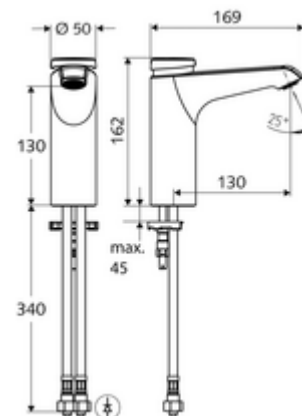

### Conținutul ambalajului

- baterie lavoar, cu autoînchidere
  - Cartuș cu temporizare SC II cu limitare apă fierbinte
  - Aerator
  - Carcasă complet metalică, rezistentă la vandalism
- 2 furtunuri de racordare flexibile Clean-Fix S G 3/8 IG x 380 mm, cu clapetă de sens integrată (RV, EN 1717: EB) și prefiltru
- material de fixare pentru montarea lavoarului

### Date tehnice

- Timp operare: 2 - 15 s reglabil (7 s Setare fabrică)
- Debit: max. 5 l/min independent de presiune
- Presiune de curgere: 1,0 - 5,0 bar
- Presiune de repaus max.: 8 bar
- temperatură de operare max: 70 °C (80 °C pentru dezinfecție termică)
- Racord: 2x G 3/8 IG
- Material: carcasă alamă conform cu Ordonanța privind apa potabilă
- Finisaj: crom
- certificate: PA-IX 29071/IO, Belgaqua
- Clasa de zgomot: I
- Clasă debit: O

### Caracteristici

- Masă: 2,05 kg/bucată
- Unități pachet: 1