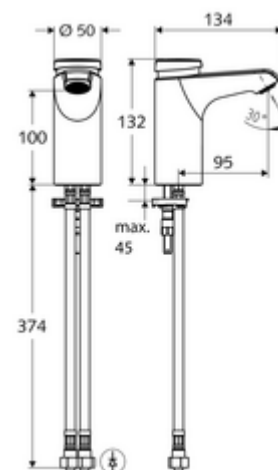

Conținutul ambalajului

- baterie lavoar, cu autoînchidere
 - Cartuș cu temporizare SC II cu limitare apă fierbinte
 - Aerator
 - Carcasă complet metalică, rezistentă la vandalism
- 2 furtunuri de racordare flexibile Clean-Fix S G 3/8 IG x 380 mm, cu clapetă de sens integrată (RV, EN 1717: EB) și prefiltru
- material de fixare pentru montarea lavoarului

Date tehnice

- Timp operare: 2 - 15 s reglabil (7 s Setare fabrică)
- Debit: max. 5 l/min independent de presiune
- Presiune de curgere: 1,0 - 5,0 bar
- Presiune de repaus max.: 8 bar
- temperatură de operare max: 70 °C (80 °C pentru dezinfectie termică)
- Racord: 2x G 3/8 IG
- Material: carcasă alamă conform cu Ordonanța privind apa potabilă
- Finisaj: crom
- certificate: PA-IX 29071/IO, Belgaqua
- Clasa de zgomot: I
- Clasă debit: O

Caracteristici

- Masă: 1,85 kg/bucată
- Unități pachet: 1

Accesorii recomandate

Robinet colțar de reglaj COMFORT cu filtru
Ventil lavoar OPEN
Ventil lavoar PUSH OPEN

Articolul nr.: 09 414 06 99
Articolul nr.: 06 558 12 99
Articolul nr.: 05 430 06 99
Articolul nr.: 02 002 06 99 sau
Articolul nr.: 02 000 06 99 sau