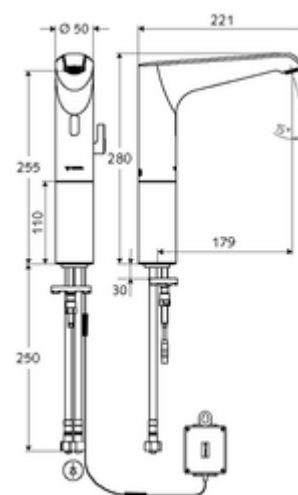

Numărul de articol: 01 298 06 99

Baterie lavoar stativă cu senzor XERIS E HD-M mare - presiune ridicată apă amestecată

Controlat de senzor infraroșu Funcționare cu baterie. Adecvat pentru interconectare cu sistemul de gestionare a apei SWS SCHELL. Parametrizabil prin SCHELL Single Control SSC.

Conținutul ambalajului

- baterie lavoar, cu senzor infraroșu
 - prelungire hidrant
 - Aerator
 - sistem electronic cu senzor infraroșu, programabil
 - cablu de racordare 350 mm, cu conector cu fișă cu 3 poli, clasă de protecție IP 65
 - regulator de temperatură
 - Carcasă complet metalică, rezistentă la vandalism
 - Ventil electromagnet axial cu filtru 6 V
- compartiment baterii 6 V, clasă de protecție IP 65
- 4x baterii alcaline AA de 1,5 V
- 2 furtunuri de racordare flexibile Clean-Fix S G 3/8 IG x 500 mm, cu clapetă de sens integrată (RV, EN 1717: EB) și prefiltru
- material de fixare pentru montarea lavoarului

- Clasă debit: 0

Caracteristici

- Masă: 2,68 kg/bucată
- Unități pachet: 1

Accesorii recomandate

SSC Bluetooth®-Modul	Articolul nr.: 00 916 00 99
Cablu prelungitor 1.5 m	Articolul nr.: 51 010 00 99 sau
Cablu prelungitor 3 m	Articolul nr.: 51 023 00 99 sau
	Articolul nr.: 09 414 06 99
Robinet colțar de reglaj COMFORT cu filtru	Articolul nr.: 05 430 06 99
Ventil lavoar OPEN	Articolul nr.: 02 002 06 99 sau
Ventil lavoar PUSH OPEN	Articolul nr.: 02 000 06 99 sau