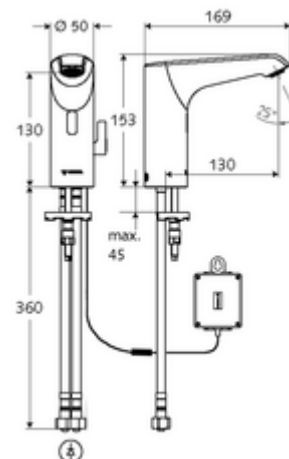

Conținutul ambalajului

- baterie lavoar, cu senzor infraroșu
 - Aerator
 - sistem electronic cu senzor infraroșu, programabil
 - regulator de temperatură
 - Carcasă complet metalică, rezistentă la vandalism
 - cablu de racordare 220 mm, cu conector cu fișă cu 3 poli, clasă de protecție IP 65
 - Ventil electromagnetic axial cu filtru 6 V
- compartiment baterii 6 V, clasă de protecție IP 65
- 4x baterii alcaline AA de 1,5 V
- 2 furtunuri de racordare flexibile Clean-Fix S G 3/8 IG x 400 mm, cu clapetă de sens integrată (RV, EN 1717: EB) și prefiltru
- material de fixare pentru montarea lavoarului

Caracteristici

- Masă: 2,04 kg/bucată
- Unități pachet: 1

Accesorii recomandate

SSC Bluetooth®-Modul
Cablul prelungitor 1.5 m
Cablul prelungitor 3 m

Robinet colțar de reglaj COMFORT cu filtru
Ventil lavoar OPEN
Ventil lavoar PUSH OPEN