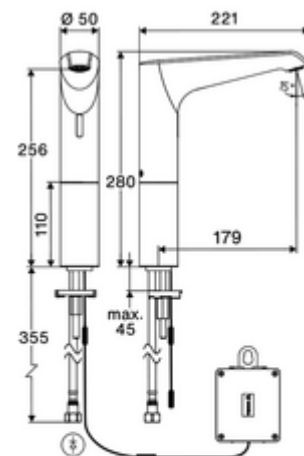

Numărul de articol: 00 266 06 99

Baterie lavoar stativă cu senzor XERIS E² HD-K mare - presiune ridicată apă rece / apă pre-amestecată

Armătură fără contact, controlat de senzori, cu tehnologie inovatoare ToF. Insensibil la materiale reflectorizante, cum ar fi oglinzile, vestele cu vizibilitate ridicată etc. Cu interfață Bluetooth® integrată. Parametrizare, evaluare și documentație prin aplicația SCHELL. Adecvat pentru interconectare cu sistemul de gestionare a apei SWS SCHELL. Funcționare cu baterie.

Conținutul ambalajului

- Armătură monocomandă cu senzor Time-of-Flight
 - Cablu de conectare 360 mm, cu conector cu 3 pini, clasa de protecție IP 65
 - prelungire hidrant
 - Electronică cu senzor Time-of-Flight (ToF) cu ajustarea automată a razei sensorului
 - Carcasă complet metalică, rezistentă la vandalism
 - Aerator ascuns (antifurt)
 - Ventil electromagnet axial cu filtru 6 V
- compartiment baterii 6 V, clasă de protecție IP 65
- 4x baterii alcaline AA de 1,5 V
- furtun de racordare flexibil Clean-Fix S G 3/8 IG x 500 mm, cu clapetă de sens integrată (RV, EN 1717: EB) și prefiltru
- material de fixare pentru montarea lavoarului

Caracteristici

- Masă: 2,32 kg/bucată
- Unități pachet: 1

Accesorii recomandate

Cablu prelungitor 1.5 m	Articolul nr.: 51 010 00 99 sau
Cablu prelungitor 3 m	Articolul nr.: 51 023 00 99 sau
Robinet colțar de reglaj COMFORT cu filtru	Articolul nr.: 05 430 06 99
Ventil lavoar OPEN	Articolul nr.: 02 002 06 99 sau
Ventil lavoar PUSH OPEN	Articolul nr.: 02 000 06 99 sau