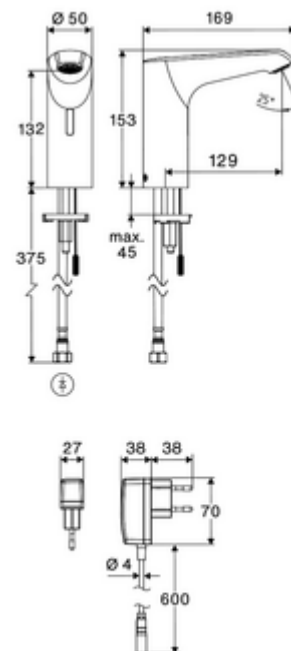

Conținutul ambalajului

- Armătură monocomandă cu senzor Time-of-Flight
 - Electronică cu senzor Time-of-Flight (ToF) cu ajustarea automată a razei senzorului
 - Carcasă complet metalică, rezistentă la vandalism
 - cablu de racordare 220 mm, cu conector cu fișă cu 3 poli, clasă de protecție IP 65
 - Aerator ascuns (antifurt)
 - Ventil electromagnet axial cu filtru 6 V
- adaptor de rețea fișă 9 VDC, 100 - 240 VAC, 50 - 60 Hz
- furtun de racordare flexibil Clean-Fix S G 3/8 IG x 410 mm, cu clapetă de sens integrată (RV, EN 1717: EB) și prefiltru
- material de fixare pentru montarea lavoarului

Caracteristici

- Masă: 1,50 kg/bucată
- Unități pachet: 1

Accesorii recomandate

Cablu prelungitor 1.5 m	Articolul nr.: 51 010 00 99 sau
Cablu prelungitor 3 m	Articolul nr.: 51 023 00 99 sau
Robinet colțar de reglaj COMFORT cu filtru	Articolul nr.: 05 430 06 99
Ventil lavoar OPEN	Articolul nr.: 02 002 06 99 sau
Ventil lavoar PUSH OPEN	Articolul nr.: 02 000 06 99 sau
Extensie baterie CELIS E ² / XERIS E ²	Articolul nr.: 01 284 06 99