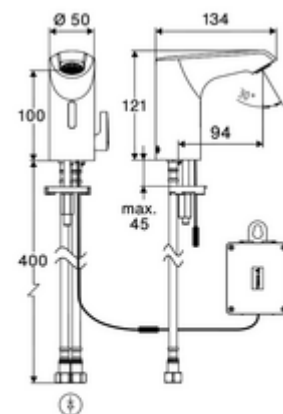

Numărul de articol: 00 254 06 99

Baterie lavoar stativă cu senzor XERIS E² HD-M mic - presiune ridicată apă amestecată

Armătură fără contact, controlat de senzori, cu tehnologie inovatoare ToF. Insensibil la materiale reflectorizante, cum ar fi oglinzile, vestele cu vizibilitate ridicată etc. Cu interfață Bluetooth® integrată. Parametrizare, evaluare și documentație prin aplicația SCHELL. Adecvat pentru interconectare cu sistemul de gestionare a apei SWS SCHELL. Funcționare cu baterie.

Conținutul ambalajului

- Armătură monocomandă cu senzor Time-of-Flight
 - Cablu de conectare 240 mm, cu conector cu 3 pini, clasa de protecție IP 65
 - Electronică cu senzor Time-of-Flight (ToF) cu ajustarea automată a razei senzorului
 - Carcasă complet metalică, rezistentă la vandalism
 - Aerator ascuns (antifurt)
 - Ventil electromagnetic axial cu filtru 6 V
 - Regulator de temperatură cu limitare a apei calde
- compartiment baterii 6 V, clasă de protecție IP 65
- 4x baterii alcaline AA de 1,5 V
- 2 furtunuri de racordare flexibile Clean-Fix S G 3/8 IG x 410 mm, cu clapetă de sens integrată (RV, EN 1717: EB) și prefiltru
- material de fixare pentru montarea lavoarului

Caracteristici

- Masă: 1,60 kg/bucată
- Unități pachet: 1

Accesorii recomandate

Cablu prelungitor 1.5 m

Articolul nr.: 51 010 00 99 sau

Cablu prelungitor 3 m	Articolul nr.: 51 023 00 99 sau Articolul nr.: 09 414 06 99
Robinet colțar de reglaj COMFORT cu filtru	Articolul nr.: 05 430 06 99
Ventil lavoar OPEN	Articolul nr.: 02 002 06 99 sau
Ventil lavoar PUSH OPEN	Articolul nr.: 02 000 06 99 sau
Extensie baterie CELIS E ² / XERIS E ²	Articolul nr.: 01 284 06 99