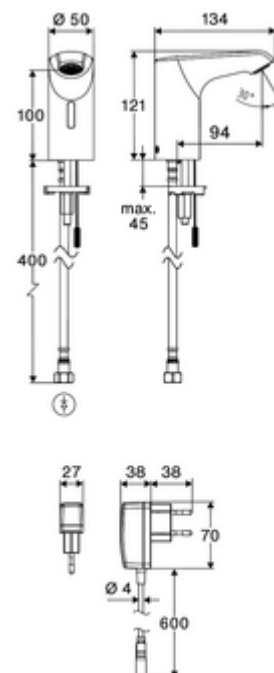

Numărul de articol: 00 251 06 99

Baterie lavoar stativă cu senzor XERIS E² HD-K mic - presiune ridicată apă rece / apă pre-amestecată

Armătură fără contact, controlat de senzori, cu tehnologie inovatoare ToF. Insensibil la materiale reflectorizante, cum ar fi oglinzile, vestele cu vizibilitate ridicată etc. Cu interfață Bluetooth® integrată. Parametrizare, evaluare și documentație prin aplicația SCHELL. Adecvat pentru interconectare cu sistemul de gestionare a apei SWS SCHELL. Funcționare cu alimentare de la rețeaua electrică (adaptor de rețea fișă).

Conținutul ambalajului

- Armătură monocomandă cu senzor Time-of-Flight
 - Cablu de conectare 240 mm, cu conector cu 3 pini, clasa de protecție IP 65
 - Electronică cu senzor Time-of-Flight (ToF) cu ajustarea automată a razei senzorului
 - Carcasă complet metalică, rezistentă la vandalism
 - Aerator ascuns (antifurt)
 - Ventil electromagnet axial cu filtru 6 V
- adaptor de rețea fișă 9 VDC, 100 - 240 VAC, 50 - 60 Hz
- furtun de racordare flexibil Clean-Fix S G 3/8 IG x 410 mm, cu clapetă de sens integrată (RV, EN 1717: EB) și prefiltru
- material de fixare pentru montarea lavoarului

Caracteristici

- Masă: 1,34 kg/bucată
- Unități pachet: 1

Accesorii recomandate

Cablu prelungitor 1.5 m	Articolul nr.: 51 010 00 99 sau
Cablu prelungitor 3 m	Articolul nr.: 51 023 00 99 sau
Robinet colțar de reglaj COMFORT cu filtru	Articolul nr.: 05 430 06 99
Ventil lavoar OPEN	Articolul nr.: 02 002 06 99 sau
Ventil lavoar PUSH OPEN	Articolul nr.: 02 000 06 99 sau
Extensie baterie CELIS E ² / XERIS E ²	Articolul nr.: 01 284 06 99