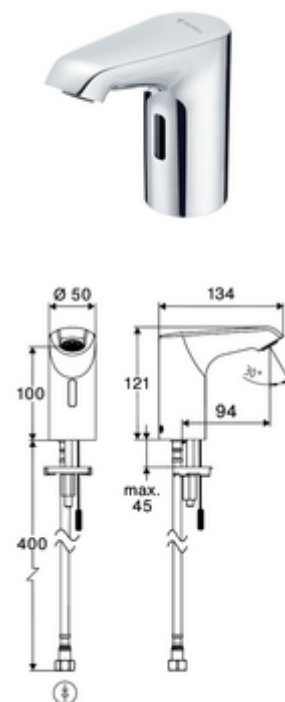

Numărul de articol: 00 249 06 99

Baterie lavoar stativă cu senzor XERIS E² HD-K mic - presiune ridicată apă rece / apă pre-amestecată

Armătură fără contact, controlat de senzori, cu tehnologie inovatoare ToF. Insensibil la materiale reflectorizante, cum ar fi oglinzile, vestele cu vizibilitate ridicată etc. Cu interfață Bluetooth® integrată. Parametrizare, evaluare și documentație prin aplicația SCHELL. Adecvat pentru interconectare cu sistemul de gestionare a apei SWS SCHELL. Alimentare cu curent exclusă. Destinat pentru alimentarea cu energie prin sistemul de management al apei SCHELL SWS sau o unitate centrală de alimentare cu energie.

Conținutul ambalajului

- Armătură monocomandă cu senzor Time-of-Flight
 - Cablu de conectare 240 mm, cu conector cu 3 pini, clasa de protecție IP 65
 - Electronică cu senzor Time-of-Flight (ToF) cu ajustarea automată a razei senzorului
 - Carcasă complet metalică, rezistentă la vandalism
 - Aerator ascuns (antifurt)
 - Ventil electromagnet axial cu filtru 6 V
- furtun de racordare flexibil Clean-Fix S G 3/8 IG x 410 mm, cu clapetă de sens integrată (RV, EN 1717: EB) și prefiltru
- material de fixare pentru montarea lavoarului

Accesorii recomandate

Robinet colțar de reglaj COMFORT cu filtru	Articolul nr.: 05 430 06 99
Ventil lavoar OPEN	Articolul nr.: 02 002 06 99 sau
Ventil lavoar PUSH OPEN	Articolul nr.: 02 000 06 99 sau
Extensie baterie CELIS E ² / XERIS E ²	Articolul nr.: 01 284 06 99