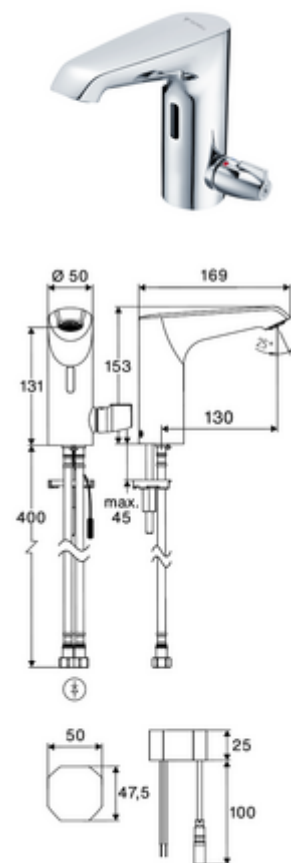

Numărul de articol: 00 248 06 99

### Conținutul ambalajului

- Armătură monocomandă cu senzor Time-of-Flight
  - Electronică cu senzor Time-of-Flight (ToF) cu ajustarea automată a razei senzorului
  - Carcasă complet metalică, rezistentă la vandalism
  - Aerator ascuns (antifurt)
  - ThermoProtect termostat conform EN 1111, blocator de temperatură (setare din fabrică la 38 °C), protecție antiopărire la defectarea alimentării cu apă rece
  - Ventil electromagnet axial cu filtru 6 V
  - Cablu de conectare 150 mm, cu conector cu 3 pini, clasa de protecție IP 65
- adaptor de rețea cu montaj încastrat 9 VDC, 100 - 240 VAC, 50 - 60 Hz
- 2 furtunuri de racordare flexibile Clean-Fix S G 3/8 IG x 410 mm, cu clapetă de sens integrată (RV, EN 1717: EB) și prefiltru
- material de fixare pentru montarea lavoarului

### Caracteristici

- Masă: 2,35 kg/bucată
- Unități pachet: 1

**Accesorii recomandate**

Cablu prelungitor 1.5 m	Articolul nr.: 51 010 00 99 sau
Cablu prelungitor 3 m	Articolul nr.: 51 023 00 99 sau
Robinet colțar de reglaj COMFORT cu filtru	Articolul nr.: 05 430 06 99
Ventil lavoar OPEN	Articolul nr.: 02 002 06 99 sau
Ventil lavoar PUSH OPEN	Articolul nr.: 02 000 06 99 sau
Extensie baterie CELIS E <sup>2</sup> / XERIS E <sup>2</sup>	Articolul nr.: 01 284 06 99