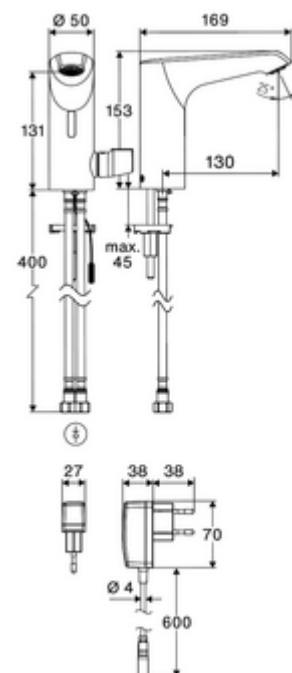

Conținutul ambalajului

- Armătură monocomandă cu senzor Time-of-Flight
 - Electronică cu senzor Time-of-Flight (ToF) cu ajustarea automată a razei senzorului
 - Carcasă complet metalică, rezistentă la vandalism
 - Aerator ascuns (antifurt)
 - ThermoProtect termostat conform EN 1111, blocator de temperatură (setare din fabrică la 38 °C), protecție antiopărire la defectarea alimentării cu apă rece
 - Ventil electromagnetic axial cu filtru 6 V
 - Cablu de conectare 150 mm, cu conector cu 3 pini, clasa de protecție IP 65
- adaptor de rețea fișă 9 VDC, 100 - 240 VAC, 50 - 60 Hz
- 2 furtunuri de racordare flexibile Clean-Fix S G 3/8 IG x 410 mm, cu clapetă de sens integrată (RV, EN 1717: EB) și prefiltru
- material de fixare pentru montarea lavoarului

Caracteristici

- Masă: 2,33 kg/bucată
- Unități pachet: 1

Accesorii recomandate

Cablu prelungitor 1.5 m	Articolul nr.: 51 010 00 99 sau
Cablu prelungitor 3 m	Articolul nr.: 51 023 00 99 sau
Robinet colțar de reglaj COMFORT cu filtru	Articolul nr.: 05 430 06 99
Ventil lavoar OPEN	Articolul nr.: 02 002 06 99 sau
Ventil lavoar PUSH OPEN	Articolul nr.: 02 000 06 99 sau
Extensie baterie CELIS E ² / XERIS E ²	Articolul nr.: 01 284 06 99