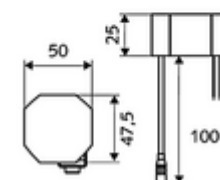

Date tehnice

- Programare parametri cu SWS,SSC
  - programare prin reflexie cu rază scurtă (oprită / pornită)
  - rază de acțiune senzor (scurtă / medie / lungă)
  - timp de funcționare max. (1 - 360 s)
  - durata de spălare după utilizare (0,6 - 60 sec.)
  - spălare de igienizare (oprit / 5 - 600 sec., la fiecare 1 - 240 h după ultima spălare / la fiecare 1 - 240 h)
  - spălare continuă pentru dezinfecție termică, cu protecție antiopărire (oprit / 15 - 600 sec.)
  - flux continuu (oprit / 15 - 600 sec.)
  - mod economisire energie (oprit / 1 - 254 h după ultima utilizare)
  - oprire curățenie (oprit / 60 - 360 sec.)
- Modul electronic programabil
  - rază de acțiune senzor (scurtă / medie / lungă)
  - spălare de igienizare (oprit / 30 sec., la fiecare 24 h după ultima spălare / la fiecare 24 h)
  - spălare continuă pentru dezinfecție termică, cu protecție antiopărire (oprit / 300 sec. / 120 sec.)
  - oprire curățenie (oprit / 60 sec.)
- dezinfecție termică: posibil, după eliberarea blocatorului de temperatură
- Presiune de curgere: 1,0 - 5,0 bar
- Presiune de repaus max.: 8 bar
- temperatură de operare max: 70 °C (80 °C pentru dezinfecție termică)
- Racord: 2x G 3/8 IG
- Debit: max. 5 l/min independent de presiune
- Material: carcasă alamă, piese în contact cu apa plastic
- Finisaj: crom
- certificate: PA-IX 29073/IO, Belgaqua