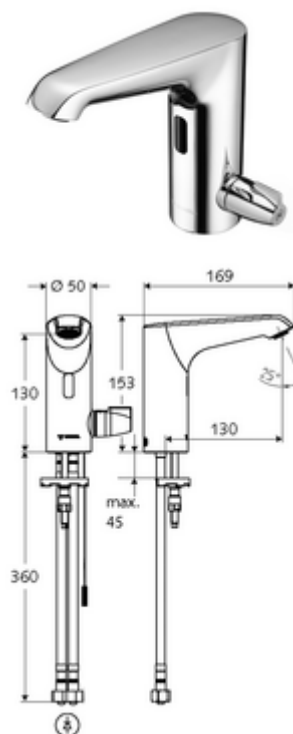

Date tehnice

- Programare parametri cu SWS,SSC
  - programare prin reflexie cu rază scurtă (oprită / pornită)
  - rază de acțiune senzor (scurtă / medie / lungă)
  - timp de funcționare max. (1 - 360 s)
  - durata de spălare după utilizare (0,6 - 60 sec.)
  - spălare de igienizare (oprit / 5 - 600 sec., la fiecare 1 - 240 h după ultima spălare / la fiecare 1 - 240 h)
  - spălare continuă pentru dezinfecție termică, cu protecție antiopărire (oprit / 15 - 600 sec.)
  - flux continuu (oprit / 15 - 600 sec.)
  - mod economisire energie (oprit / 1 - 254 h după ultima utilizare)
  - oprire curățenie (oprit / 60 - 360 sec.)
- Modul electronic programabil
  - rază de acțiune senzor (scurtă / medie / lungă)
  - spălare de igienizare (oprit / 30 sec., la fiecare 24 h după ultima spălare / la fiecare 24 h)
  - spălare continuă pentru dezinfecție termică, cu protecție antiopărire (oprit / 300 sec. / 120 sec.)
  - oprire curățenie (oprit / 60 sec.)
- dezinfecție termică: posibil, după eliberarea blocatorului de temperatură
- Presiune de curgere: 1,0 - 5,0 bar
- Presiune de repaus max.: 8 bar
- temperatură de operare max: 70 °C (80 °C pentru dezinfecție termică)
- Racord: 2x G 3/8 IG
- Debit: max. 5 l/min independent de presiune
- Material: carcasă alamă, piese în contact cu apa plastic
- Finisaj: crom
- certificate: PA-IX 29073/IO, Belgaqua