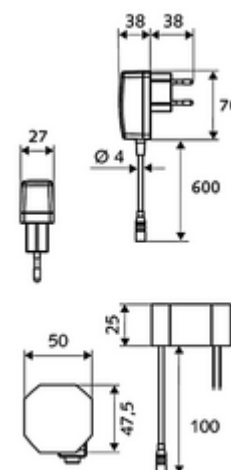

Date tehnice

- Programare parametri cu SWS,SSC
  - programare prin reflexie cu rază scurtă (oprită / pornită)
  - rază de acțiune senzor (scurtă / medie / lungă)
  - timp de funcționare max. (1 - 360 s)
  - durata de spălare după utilizare (0,6 - 60 sec.)
  - spălare de igienizare (oprit / 5 - 600 sec., la fiecare 1 - 240 h după ultima spălare / la fiecare 1 - 240 h)
  - spălare continuă pentru dezinfecție termică, cu protecție antiopărire (oprit / 15 - 600 sec.)
  - flux continuu (oprit / 15 - 600 sec.)
  - mod economisire energie (oprit / 1 - 254 h după ultima utilizare)
  - oprire curățenie (oprit / 60 - 360 sec.)
- Modul electronic programabil
  - rază de acțiune senzor (scurtă / medie / lungă)
  - spălare de igienizare (oprit / 30 sec., la fiecare 24 h după ultima spălare / la fiecare 24 h)
  - spălare continuă pentru dezinfecție termică, cu protecție antiopărire (oprit / 300 sec. / 120 sec.)
  - oprire curățenie (oprit / 60 sec.)
- dezinfecție termică: posibil, după eliberarea blocatorului de temperatură
- Presiune de curgere: 1,0 - 5,0 bar
- Presiune de repaus max.: 8 bar
- temperatură de operare max: 70 °C (80 °C pentru dezinfecție termică)
- Racord: 2x G 3/8 IG
- Debit: max. 5 l/min independent de presiune
- Material: carcasă alamă, piese în contact cu apa plastic
- Finisaj: crom
- certificate: PA-IX 29073/IO, Belgaqua