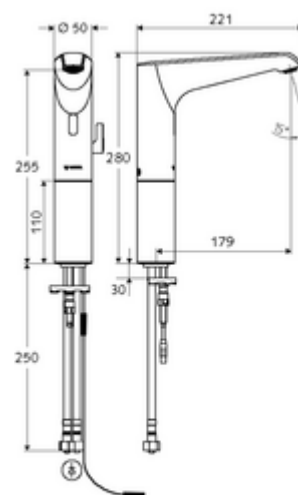

## Baterie lavoar stativă cu senzor XERIS E HD-M mare - presiune ridicată apă amestecată

Controlat de senzor infraroșu Funcționare cu alimentare de la rețeaua electrică (adaptor de rețea montat încastrat). Adecvat pentru interconectare cu sistemul de gestionare a apei SWS SCHELL. Parametrizabil prin SCHELL Single Control SSC.

### Conținutul ambalajului

- baterie lavoar, cu senzor infraroșu
  - prelungire hidrant
  - Aerator
  - sistem electronic cu senzor infraroșu, programabil
  - cablu de racordare 350 mm, cu conector cu fișă cu 3 poli, clasă de protecție IP 65
  - regulator de temperatură
  - Carcasă complet metalică, rezistentă la vandalism
  - Ventil electromagnet axial cu filtru 6 V
- adaptor de rețea cu montaj încastrat 9 VDC, 100 - 240 VAC, 50 - 60 Hz
- 2 furtunuri de racordare flexibile Clean-Fix S G 3/8 IG x 500 mm, cu clapetă de sens integrată (RV, EN 1717: EB) și prefiltru
- material de fixare pentru montarea lavoarului