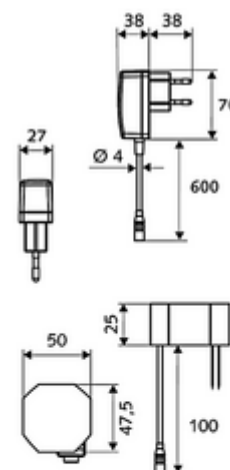

Date tehnice

- Programare parametri cu SWS,SSC
  - rază de acțiune senzor (scurtă / medie / lungă)
  - programare prin reflexie cu rază scurtă (oprită / pornită)
  - timp de funcționare max. (1 - 360 s)
  - durata de spălare după utilizare (0,6 - 60 sec.)
  - spălare de igienizare (oprit / 5 - 600 sec., la fiecare 1 - 240 h după ultima spălare / la fiecare 1 - 240 h)
  - spălare continuă pentru dezinfecție termică, cu protecție antiopărire (oprit / 15 - 600 sec.)
  - flux continuu (oprit / 15 - 600 sec.)
  - mod economisire energie (oprit / 1 - 254 h după ultima utilizare)
  - oprire curățenie (oprit / 60 - 360 sec.)
- Modul electronic programabil
  - rază de acțiune senzor (scurtă / medie / lungă)
  - spălare de igienizare (oprit / 30 sec., la fiecare 24 h după ultima spălare / la fiecare 24 h)
  - spălare continuă pentru dezinfecție termică, cu protecție antiopărire (oprit / 300 sec. / 120 sec.)
  - oprire curățenie (oprit / 60 sec.)
- Debit: max. 5 l/min independent de presiune
- Presiune de curgere: 1,0 - 5,0 bar
- Presiune de repaus max.: 8 bar
- temperatură de operare max: 70 °C (80 °C pentru dezinfecție termică)
- Racord: 2x G 3/8 IG
- Material: carcasă alamă, piese în contact cu apa plastic
- Finisaj: crom
- certificate: PA-IX 29072/IO, Belgaqua
- Clasa de zgomot: I
- Clasă debit: O