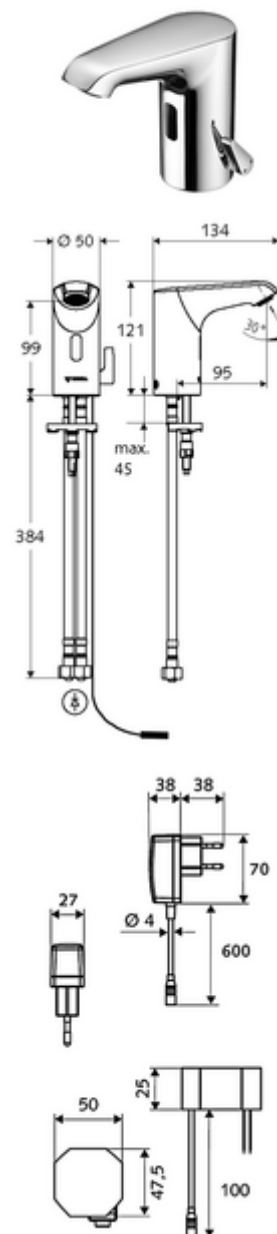

Conținutul ambalajului

- baterie lavoar, cu senzor infraroșu
 - Aerator
 - sistem electronic cu senzor infraroșu, programabil
 - cablu de racordare 250 mm, cu conector cu fișă cu 3 poli, clasă de protecție IP 65
 - regulator de temperatură
 - Carcasă complet metalică, rezistentă la vandalism
 - Ventil electromagnet axial cu filtru 6 V
- adaptor de rețea cu montaj încastrat 9 VDC, 100 - 240 VAC, 50 - 60 Hz
- 2 furtunuri de racordare flexibile Clean-Fix S G 3/8 IG x 400 mm, cu clapetă de sens integrată (RV, EN 1717: EB) și prefiltru
- material de fixare pentru montarea lavoarului

Caracteristici

- Masă: 1,72 kg/bucată

- Unități pachet: 1
-

Accesorii recomandate

SSC Bluetooth®-Modul	Articolul nr.: 00 916 00 99
Cablu prelungitor 1.5 m	Articolul nr.: 51 010 00 99 sau
Cablu prelungitor 3 m	Articolul nr.: 51 023 00 99 sau
	Articolul nr.: 09 414 06 99
Robinet colțar de reglaj COMFORT cu filtru	Articolul nr.: 05 430 06 99
Ventil lavoar OPEN	Articolul nr.: 02 002 06 99 sau
Ventil lavoar PUSH OPEN	Articolul nr.: 02 000 06 99 sau