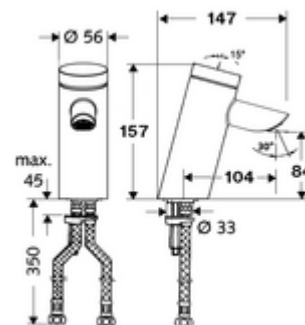

- baterie lavoar, cu autoînchidere
 - Cartuș cu temporizare SC II cu limitare apă fierbinte
 - Carcasă complet metalică, rezistentă la vandalism
 - Aerator ascuns (antifurt)
- 2 furtunuri de racordare flexibile Clean-Fix S G 3/8 IG x 410 mm, cu clapetă de sens integrată (RV, EN 1717: EB) și prefiltru
- material de fixare pentru montarea lavoarului

Date tehnice

- Timp operare: 2 - 15 s reglabil (7 s Setare fabrică)
- Debit: max. 5 l/min independent de presiune
- Presiune de curgere: 1,0 - 5,0 bar
- Presiune de repaus max.: 8 bar
- temperatură de operare max: 70 °C (80 °C pentru dezinfecție termică)
- Racord: 2x G 3/8 IG
- Material: carcasa alama conform cu Ordonanța privind apa potabilă
- Finisaj: crom
- certificate: P-IX 19436/IO, DIN-DVGW, Belgaqua, WRAS
- Clasa de zgomot: I
- Clasă debit: O

Caracteristici

- Masă: 1,60 kg/bucată
- Unități pachet: 1

Accesorii recomandate

Robinet colțar de reglaj COMFORT cu filtru
Cheie pentru perlatoare ascunse M24
Ventil lavoar OPEN
Ventil lavoar PUSH OPEN

Articolul nr.: 09 414 06 99
Articolul nr.: 06 558 12 99
Articolul nr.: 05 430 06 99
Articolul nr.: 78 233 00 99
Articolul nr.: 02 002 06 99 sau
Articolul nr.: 02 000 06 99 sau