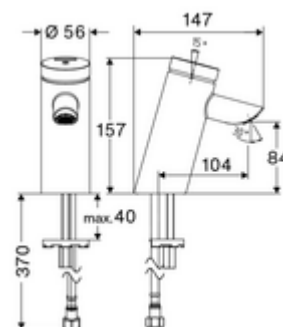

Conținutul ambalajului

- baterie lavoar, cu autoînchidere
 - Cartuș cu temporizare SC II
 - Carcasă complet metalică, rezistentă la vandalism
 - Aerator ascuns (antifurt)
- furtun de racordare flexibil Clean-Fix S G 3/8 IG x 410 mm, cu clapetă de sens integrată (RV, EN 1717: EB) și prefiltru
- material de fixare pentru montarea lavoarului

Date tehnice

- Timp operare: 2 - 15 s reglabil (7 s Setare fabrică)
- Debit: max. 5 l/min independent de presiune
- Presiune de curgere: 1,0 - 5,0 bar
- Presiune de repaus max.: 8 bar
- temperatură de operare max: 70 °C (80 °C pentru dezinfecție termică)
- Racord: G 3/8 IG
- Material: carcasă alamă conform cu Ordonanța privind apa potabilă
- Finisaj: crom
- certificate: P-IX 19436/IO, DIN-DVGW, WRAS
- Clasa de zgomot: I
- Clasă debit: O

Caracteristici

- Masă: 1,64 kg/bucată
- Unități pachet: 1

Accesorii recomandate

Robinet colțar de reglaj COMFORT cu filtru
Cheie pentru perlatoare ascuse M24
Ventil lavoar OPEN
Ventil lavoar PUSH OPEN

Articolul nr.: 05 430 06 99
Articolul nr.: 78 233 00 99
Articolul nr.: 02 002 06 99 sau
Articolul nr.: 02 000 06 99 sau