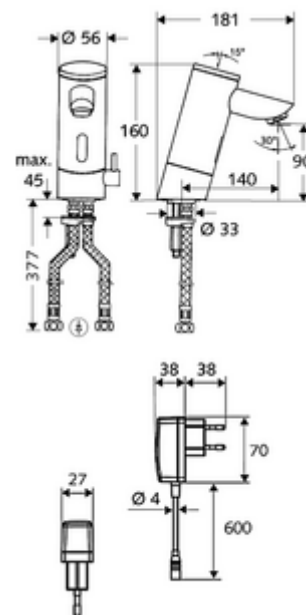

Caracteristici

- Masă: 2,63 kg/bucată
- Unități pachet: 1