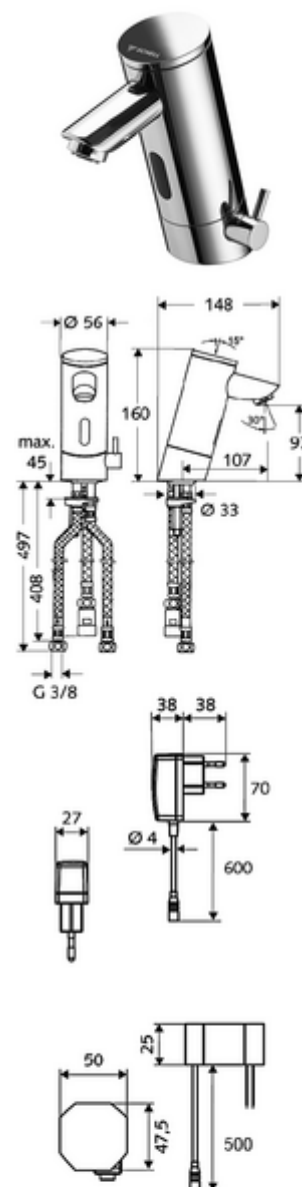

Numărul de articol: 01 217 06 99

Baterie lavoar stativă cu senzor PURIS E ND-M - presiune scăzută apă amestecată

Controlat de senzor infraroșu Funcționare cu alimentare de la rețeaua electrică (adaptor de rețea montat încastrat). Adecvat pentru interconectare cu sistemul de gestionare a apei SWS SCHELL. Parametrizabil prin SCHELL Single Control SSC. Pentru rezervor de apă caldă în sistem deschis.

Conținutul ambalajului

- baterie lavoar, cu senzor infraroșu
 - Ventil electromagnetice cu filtru 6 V
 - Aerator
 - sistem electronic cu senzor infraroșu, programabil
 - cablu de racordare 250 mm, cu conector cu fișă cu 3 poli, clasă de protecție IP 65
 - regulator de temperatură
 - Carcasă complet metalică, rezistentă la vandalism
- adaptor de rețea cu montaj încastrat 9 VDC, 100 - 240 VAC, 50 - 60 Hz
- 3 furtunuri de racordare flexibile Clean-Fix S G 3/8 IG x 380 / 500 mm
- material de fixare pentru montarea lavoarului

Caracteristici

- Masă: 2,56 kg/bucată
- Unități pachet: 1

Accesorii recomandate

SSC Bluetooth®-Modul

Articolul nr.: 00 916 00 99

Robinet colțar de reglaj COMFORT cu filtru

Articolul nr.: 05 430 06 99

Cablu prelungitor 1.5 m