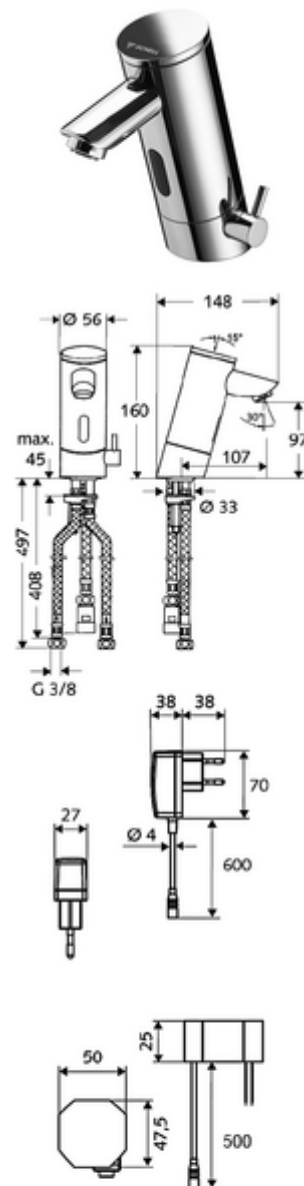

Numărul de articol: 01 216 06 99

Baterie lavoar stativă cu senzor PURIS E ND-M - presiune scăzută apă amestecată

Controlat de senzor infraroșu Funcționare cu alimentare de la rețeaua electrică (adaptor de rețea fișă). Adecvat pentru interconectare cu sistemul de gestionare a apei SWS SCHELL. Parametrizabil prin SCHELL Single Control SSC. Pentru rezervor de apă caldă în sistem deschis.

Conținutul ambalajului

- baterie lavoar, cu senzor infraroșu
 - Ventil electromagnetice cu filtru 6 V
 - Aerator
 - sistem electronic cu senzor infraroșu, programabil
 - cablu de racordare 250 mm, cu conector cu fișă cu 3 poli, clasă de protecție IP 65
 - regulator de temperatură
 - Carcasă complet metalică, rezistentă la vandalism
- adaptor de rețea fișă 9 VDC, 100 - 240 VAC, 50 - 60 Hz
- 3 furtunuri de racordare flexibile Clean-Fix S G 3/8 IG x 380 / 500 mm
- material de fixare pentru montarea lavoarului

Caracteristici

- Masă: 2,42 kg/bucată
- Unități pachet: 1

Accesorii recomandate

SSC Bluetooth®-Modul

Articolul nr.: 00 916 00 99

Cablu prelungitor 1.5 m

Articolul nr.: 51 010 00 99

Robinet colțar de reglaj COMFORT cu filtru