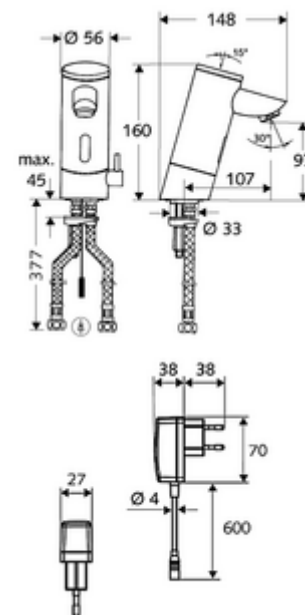

## Baterie lavoar stativă cu senzor PURIS E HD-M - presiune ridicată apă amestecată

Controlat de senzor infraroșu Funcționare cu alimentare de la rețeaua electrică (adaptor de rețea fișă). Adecvat pentru interconectare cu sistemul de gestionare a apei SWS SCHELL. Parametrizabil prin SCHELL Single Control SSC.

### Conținutul ambalajului

- baterie lavoar, cu senzor infraroșu
  - Ventil electromagnetice cu filtru 6 V
  - Aerator
  - sistem electronic cu senzor infraroșu, programabil
  - regulator de temperatură
  - Carcasă complet metalică, rezistentă la vandalism
- adaptor de rețea fișă 9 VDC, 100 - 240 VAC, 50 - 60 Hz
- 2 furtunuri de racordare flexibile Clean-Fix S G 3/8 IG x 380 mm, cu clapetă de sens integrată (RV, EN 1717: EB) și prefiltru
- material de fixare pentru montarea lavoarului