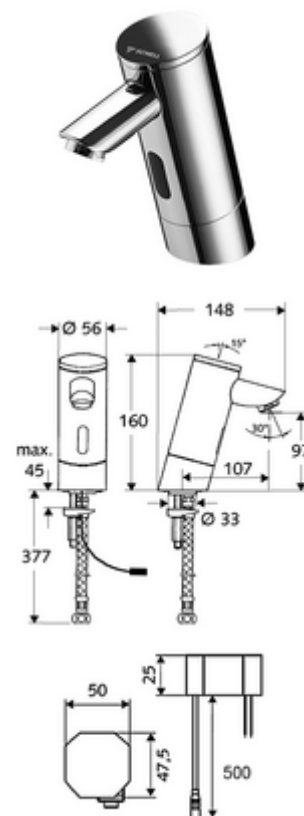

## Baterie lavoar stativă cu senzor PURIS E HD-K - presiune ridicată apă rece / apă pre-amestecată

Controlat de senzor infraroșu Funcționare cu alimentare de la rețeaua electrică (adaptor de rețea montat încastrat). Adecvat pentru interconectare cu sistemul de gestionare a apei SWS SCHELL. Parametrizabil prin SCHELL Single Control SSC.

### Conținutul ambalajului

- baterie lavoar, cu senzor infraroșu
  - Ventil electromagnetice cu filtru 6 V
  - Aerator
  - sistem electronic cu senzor infraroșu, programabil
  - Carcasă complet metalică, rezistentă la vandalism
- adaptor de rețea cu montaj încastrat 9 VDC, 100 - 240 VAC, 50 - 60 Hz
- furtun de racordare flexibil Clean-Fix S G 3/8 IG x 380 mm, cu prefiltru
- material de fixare pentru montarea lavoarului