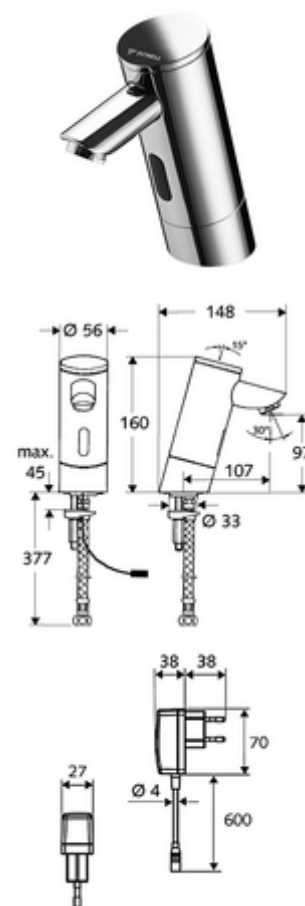

Numărul de articol: 01 212 06 99

Baterie lavoar stativă cu senzor PURIS E HD-K - presiune ridicată apă rece / apă pre- amestecată

Controlat de senzor infraroșu Funcționare cu alimentare de la rețeaua electrică (adaptor de rețea fișă). Adecvat pentru interconectare cu sistemul de gestionare a apei SWS SCHELL. Parametrizabil prin SCHELL Single Control SSC.

Conținutul ambalajului

- baterie lavoar, cu senzor infraroșu
 - Ventil electromagnetice cu filtru 6 V
 - Aerator
 - sistem electronic cu senzor infraroșu, programabil
 - Carcasă complet metalică, rezistentă la vandalism
- adaptor de rețea fișă 9 VDC, 100 - 240 VAC, 50 - 60 Hz
- furtun de racordare flexibil Clean-Fix S G 3/8 IG x 380 mm, cu prefiltru
- material de fixare pentru montarea lavoarului

Caracteristici

- Masă: 2,58 kg/bucată
- Unități pachet: 1

Accesorii recomandate

SSC Bluetooth®-Modul	Articolul nr.: 00 916 00 99
Robinet colțar de reglaj COMFORT cu filtru	Articolul nr.: 05 430 06 99
Cablu prelungitor 1.5 m	Articolul nr.: 51 010 00 99