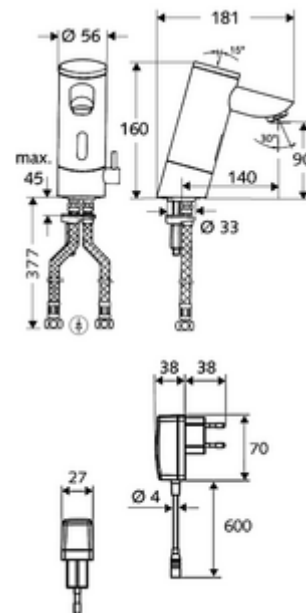

## Baterie lavoar stativă cu senzor PURIS E HD-M - presiune ridicată apă amestecată

Controlat de senzor infraroșu Funcționare cu alimentare de la rețeaua electrică (adaptor de rețea fișă). Adecvat pentru interconectare cu sistemul de gestionare a apei SWS SCHELL. Parametrizabil prin SCHELL Single Control SSC. Cu evacuare prelungită 140 mm.

### Conținutul ambalajului

- baterie lavoar, cu senzor infraroșu
  - Ventil electromagnetice cu filtru 6 V
  - Aerator
  - sistem electronic cu senzor infraroșu, programabil
  - regulator de temperatură
  - Carcasă complet metalică, rezistentă la vandalism
- adaptor de rețea fișă 9 VDC, 100 - 240 VAC, 50 - 60 Hz
- 2 furtunuri de racordare flexibile Clean-Fix S G 3/8 IG x 380 mm, cu clapetă de sens integrată (RV, EN 1717: EB) și prefiltru
- material de fixare pentru montarea lavoarului