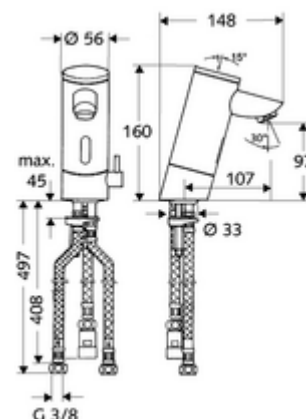

Conținutul ambalajului

- baterie lavoar, cu senzor infraroșu
 - Ventil electromagnetice cu filtru 6 V
 - Aerator
 - sistem electronic cu senzor infraroșu, programabil
 - regulator de temperatură
 - Carcasă complet metalică, rezistentă la vandalism
 - compartiment baterii 6 V (integrat)
- 4x baterii alcaline AAA de 1,5 V
- prefiltru cu limitator de debit
- 3 furtunuri de racordare flexibile Clean-Fix S G 3/8 IG x 380 / 500 mm
- material de fixare pentru montarea lavoarului

Caracteristici

- Masă: 2,38 kg/bucată
- Unități pachet: 1

Accesorii recomandate

SSC Bluetooth®-Modul

Articolul nr.: 00 916 00 99

Robinet colțar de reglaj COMFORT cu filtru

Articolul nr.: 05 430 06 99

o înștiințare