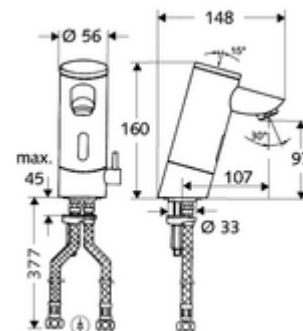

Conținutul ambalajului

- baterie lavoar, cu senzor infraroșu
 - Ventil electromagnetice cu filtru 6 V
 - Aerator
 - sistem electronic cu senzor infraroșu, programabil
 - regulator de temperatură
 - Carcasă complet metalică, rezistentă la vandalism
 - compartiment baterii 6 V (integrat)
- 4x baterii alcaline AAA de 1,5 V
- 2 furtunuri de racordare flexibile Clean-Fix S G 3/8 IG x 380 mm, cu clapetă de sens integrată (RV, EN 1717: EB) și prefiltru
- material de fixare pentru montarea lavoarului

Caracteristici

- Masă: 2,36 kg/bucată
- Unități pachet: 1

Accesorii recomandate

SSC Bluetooth®-Modul	Articolul nr.: 00 916 00 99
	Articolul nr.: 06 558 12 99
Robinet colțar de reglaj COMFORT cu filtru	Articolul nr.: 05 430 06 99