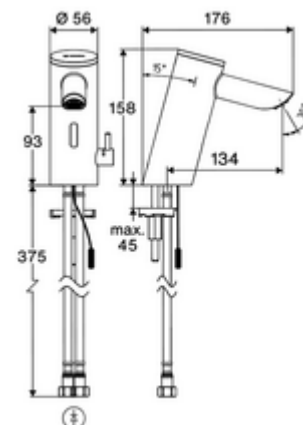

Numărul de articol: 00 293 06 99

Baterie lavoar stativă cu senzor PURIS E² HD-M - presiune ridicată apă amestecată

Armătură fără contact, controlat de senzori, cu tehnologie inovatoare ToF. Insensibil la materiale reflectorizante, cum ar fi oglinzile, vestele cu vizibilitate ridicată etc. Cu interfață Bluetooth® integrată. Parametrizare, evaluare și documentație prin aplicația SCHELL. Adecvat pentru interconectare cu sistemul de gestionare a apei SWS SCHELL. Alimentare cu curent exclusă. Destinat pentru alimentarea cu energie prin sistemul de management al apei SCHELL SWS sau o unitate centrală de alimentare cu energie. Cu pipă prelungită 134 mm.

Conținutul ambalajului

- Armătură monocomandă cu senzor Time-of-Flight
 - Electronică cu senzor Time-of-Flight (ToF) cu ajustarea automată a razei senzorului
 - Carcasă complet metalică, rezistentă la vandalism
 - cablu de racordare 220 mm, cu conector cu fișă cu 3 poli, clasă de protecție IP 65
 - Aerator ascuns (antifurt)
 - Ventil electromagnetic axial cu filtru 6 V
 - Regulator de temperatură cu limitare a apei calde
- 2 furtunuri de racordare flexibile Clean-Fix S G 3/8 IG x 410 mm, cu clapetă de sens integrată (RV, EN 1717: EB) și prefiltru
- material de fixare pentru montarea lavoarului