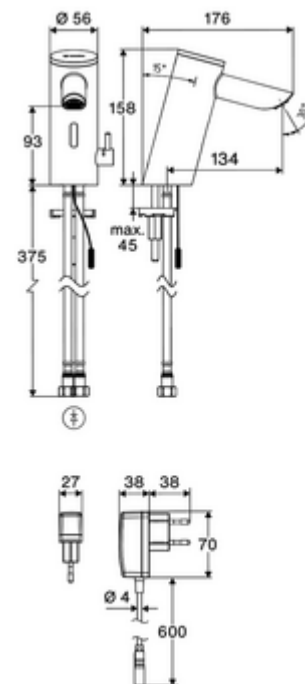

Numărul de articol: 00 291 06 99

Baterie lavoar stativă cu senzor PURIS E² HD-M - presiune ridicată apă amestecată

Armătură fără contact, controlat de senzori, cu tehnologie inovatoare ToF. Insensibil la materiale reflectorizante, cum ar fi oglinzile, vestele cu vizibilitate ridicată etc. Cu interfață Bluetooth® integrată. Parametrizare, evaluare și documentație prin aplicația SCHELL. Adecvat pentru interconectare cu sistemul de gestionare a apei SWS SCHELL. Funcționare cu alimentare de la rețeaua electrică (adaptor de rețea fișă). Cu pipă prelungită 134 mm.

Conținutul ambalajului

- Armătură monocomandă cu senzor Time-of-Flight
 - Electronică cu senzor Time-of-Flight (ToF) cu ajustarea automată a razei senzorului
 - Carcasă complet metalică, rezistentă la vandalism
 - cablu de racordare 220 mm, cu conector cu fișă cu 3 poli, clasă de protecție IP 65
 - Aerator ascuns (antifurt)
 - Ventil electromagnetic axial cu filtru 6 V
 - Regulator de temperatură cu limitare a apei calde
- adaptor de rețea fișă 9 VDC, 100 - 240 VAC, 50 - 60 Hz
- 2 furtunuri de racordare flexibile Clean-Fix S G 3/8 IG x 410 mm, cu clapetă de sens integrată (RV, EN 1717: EB) și prefiltru
- material de fixare pentru montarea lavoarului

Caracteristici

- Masă: 1,66 kg/bucată
- Unități pachet: 1

Accesorii recomandate

Robinet colțar de reglaj COMFORT cu filtru	Articolul nr.: 09 414 06 99
Ventil lavoar OPEN	Articolul nr.: 05 430 06 99
Ventil lavoar PUSH OPEN	Articolul nr.: 02 002 06 99 sau
	Articolul nr.: 02 000 06 99 sau
<u>Pentru armături care funcționează cu alimentare la rețea</u>	
Cablu prelungitor 1.5 m	Articolul nr.: 51 010 00 99 sau
Cablu prelungitor 3 m	Articolul nr.: 51 023 00 99 sau