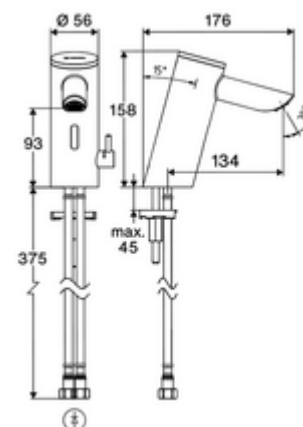

Numărul de articol: 00 290 06 99

Baterie lavoar stativă cu senzor PURIS E² HD-M - presiune ridicată apă amestecată

Armătură fără contact, controlat de senzori, cu tehnologie inovatoare ToF. Insensibil la materiale reflectorizante, cum ar fi oglinzile, vestele cu vizibilitate ridicată etc. Cu interfață Bluetooth® integrată. Parametrizare, evaluare și documentație prin aplicația SCHELL. Adecvat pentru interconectare cu sistemul de gestionare a apei SWS SCHELL. Funcționare cu baterie. Cu pipă prelungită 134 mm.

Conținutul ambalajului

- Armătură monocomandă cu senzor Time-of-Flight
 - Electronică cu senzor Time-of-Flight (ToF) cu ajustarea automată a razei senzorului
 - Carcasă complet metalică, rezistentă la vandalism
 - cablu de racordare 220 mm, cu conector cu fișă cu 3 poli, clasă de protecție IP 65
 - Aerator ascuns (antifurt)
 - Ventil electromagnetic axial cu filtru 6 V
 - Regulator de temperatură cu limitare a apei calde
- compartiment baterii 6 V (integrat)
- 4x baterii alcaline AAA de 1,5 V
- 2 furtunuri de racordare flexibile Clean-Fix S G 3/8 IG x 410 mm, cu clapetă de sens integrată (RV, EN 1717: EB) și prefiltru
- material de fixare pentru montarea lavoarului

Caracteristici

- Masă: 1,60 kg/bucată
- Unități pachet: 1

Accesorii recomandate

Robinet colțar de reglaj COMFORT cu filtru	Articolul nr.: 09 414 06 99
Ventil lavoar OPEN	Articolul nr.: 05 430 06 99
Ventil lavoar PUSH OPEN	Articolul nr.: 02 002 06 99 sau
	Articolul nr.: 02 000 06 99 sau
<u>Pentru armături care funcționează cu alimentare la rețea</u>	
Cablu prelungitor 1.5 m	Articolul nr.: 51 010 00 99 sau
Cablu prelungitor 3 m	Articolul nr.: 51 023 00 99 sau