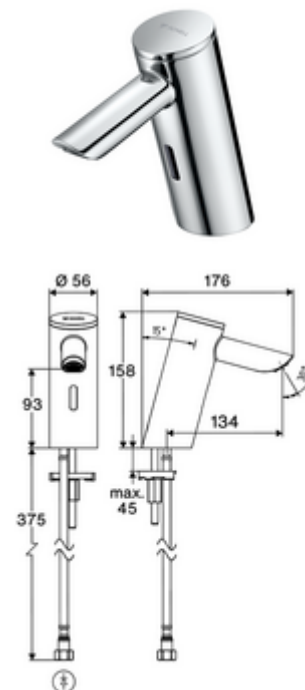

## Baterie lavoar stativă cu senzor PURIS E<sup>2</sup> HD-K - presiune ridicată apă rece / apă pre- amestecată

Armătură fără contact, controlat de senzori, cu tehnologie inovatoare ToF. Insensibil la materiale reflectorizante, cum ar fi oglinzile, vestele cu vizibilitate ridicată etc. Cu interfață Bluetooth® integrată. Parametrizare, evaluare și documentație prin aplicația SCHELL. Adecvat pentru interconectare cu sistemul de gestionare a apei SWS SCHELL. Funcționare cu baterie. Cu pipă prelungită 134 mm.

### Conținutul ambalajului

- Armătură monocomandă cu senzor Time-of-Flight
  - Electronică cu senzor Time-of-Flight (ToF) cu ajustarea automată a razei senzorului
  - Carcasă complet metalică, rezistentă la vandalism
  - cablu de racordare 220 mm, cu conector cu fișă cu 3 poli, clasă de protecție IP 65
  - Aerator ascuns (antifurt)
  - Ventil electromagnetic axial cu filtru 6 V
- compartiment baterii 6 V (integrat)
- 4x baterii alcaline AAA de 1,5 V
- furtun de racordare flexibil Clean-Fix S G 3/8 IG x 410 mm, cu clapetă de sens integrată (RV, EN 1717: EB) și prefiltru
- material de fixare pentru montarea lavoarului