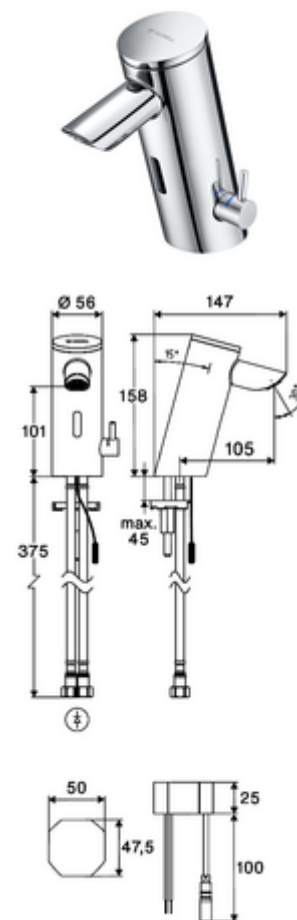

Numărul de articol: 00 288 06 99

Baterie lavoar stativă cu senzor PURIS E² HD-M - presiune ridicată apă amestecată

Armătură fără contact, controlat de senzori, cu tehnologie inovatoare ToF. Insensibil la materiale reflectorizante, cum ar fi oglinzile, vestele cu vizibilitate ridicată etc. Cu interfață Bluetooth® integrată. Parametrizare, evaluare și documentație prin aplicația SCHELL. Adecvat pentru interconectare cu sistemul de gestionare a apei SWS SCHELL. Funcționare cu alimentare de la rețeaua electrică (adaptor de rețea montat încastrat).

Conținutul ambalajului

- Armătură monocomandă cu senzor Time-of-Flight
 - Electronică cu senzor Time-of-Flight (ToF) cu ajustarea automată a razei senzorului
 - Carcasă complet metalică, rezistentă la vandalism
 - cablu de racordare 220 mm, cu conector cu fișă cu 3 poli, clasă de protecție IP 65
 - Aerator ascuns (antifurt)
 - Ventil electromagnetice axial cu filtru 6 V
 - Regulator de temperatură cu limitare a apei calde
- adaptor de rețea cu montaj încastrat 9 VDC, 100 - 240 VAC, 50 - 60 Hz
- 2 furtunuri de racordare flexibile Clean-Fix S G 3/8 IG x 410 mm, cu clapetă de sens integrată (RV, EN 1717: EB) și prefiltru
- material de fixare pentru montarea lavoarului

Caracteristici

- Masă: 1,62 kg/bucată
- Unități pachet: 1

Accesorii recomandate

| | |
|---|---------------------------------|
| Robinet colțar de reglaj COMFORT cu filtru | Articolul nr.: 09 414 06 99 |
| Ventil lavoar OPEN | Articolul nr.: 05 430 06 99 |
| Ventil lavoar PUSH OPEN | Articolul nr.: 02 002 06 99 sau |
| | Articolul nr.: 02 000 06 99 sau |
| <u>Pentru armături care funcționează cu alimentare la rețea</u> | |
| Cablu prelungitor 1.5 m | Articolul nr.: 51 010 00 99 sau |
| Cablu prelungitor 3 m | Articolul nr.: 51 023 00 99 sau |