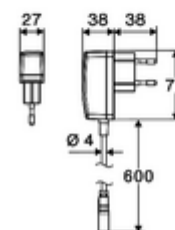

Conținutul ambalajului

- Armătură monocomandă cu senzor Time-of-Flight
 - Electronică cu senzor Time-of-Flight (ToF) cu ajustarea automată a razei senzorului
 - Carcasă complet metalică, rezistentă la vandalism
 - cablu de racordare 220 mm, cu conector cu fișă cu 3 poli, clasă de protecție IP 65
 - Aerator ascuns (antifurt)
 - Ventil electromagnetice axial cu filtru 6 V
 - Regulator de temperatură cu limitare a apei calde
- adaptor de rețea fișă 9 VDC, 100 - 240 VAC, 50 - 60 Hz
- 2 furtunuri de racordare flexibile Clean-Fix S G 3/8 IG x 410 mm, cu clapetă de sens integrată (RV, EN 1717: EB) și prefiltru
- material de fixare pentru montarea lavoarului