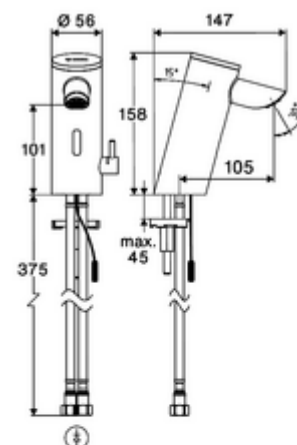

Conținutul ambalajului

- Armătură monocomandă cu senzor Time-of-Flight
 - Electronică cu senzor Time-of-Flight (ToF) cu ajustarea automată a razei senzorului
 - Carcasă complet metalică, rezistentă la vandalism
 - cablu de racordare 220 mm, cu conector cu fișă cu 3 poli, clasă de protecție IP 65
 - Aerator ascuns (antifurt)
 - Ventil electromagnetice axial cu filtru 6 V
 - Regulator de temperatură cu limitare a apei calde
- adaptor de rețea fișă 9 VDC, 100 - 240 VAC, 50 - 60 Hz
- 2 furtunuri de racordare flexibile Clean-Fix S G 3/8 IG x 410 mm, cu clapetă de sens integrată (RV, EN 1717: EB) și prefiltru
- material de fixare pentru montarea lavoarului

Caracteristici

- Masă: 1,60 kg/bucată
- Unități pachet: 1

Accesorii recomandate

Robinet colțar de reglaj COMFORT cu filtru	Articolul nr.: 09 414 06 99
Ventil lavoar OPEN	Articolul nr.: 05 430 06 99
Ventil lavoar PUSH OPEN	Articolul nr.: 02 002 06 99 sau
	Articolul nr.: 02 000 06 99 sau
<u>Pentru armături care funcționează cu alimentare la rețea</u>	
Cablu prelungitor 1.5 m	Articolul nr.: 51 010 00 99 sau
Cablu prelungitor 3 m	Articolul nr.: 51 023 00 99 sau