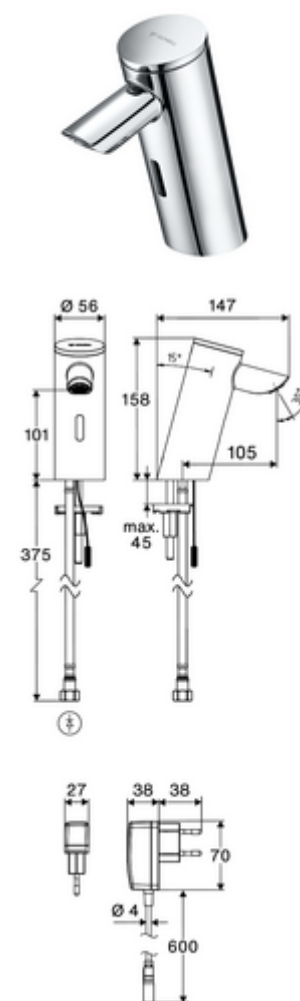

Numărul de articol: 00 283 06 99

Baterie lavoar stativă cu senzor PURIS E² HD-K - presiune ridicată apă rece / apă pre- amestecată

Armătură fără contact, controlat de senzori, cu tehnologie inovatoare ToF. Insensibil la materiale reflectorizante, cum ar fi oglinzile, vestele cu vizibilitate ridicată etc. Cu interfață Bluetooth® integrată. Parametrizare, evaluare și documentație prin aplicația SCHELL. Adecvat pentru interconectare cu sistemul de gestionare a apei SWS SCHELL. Funcționare cu alimentare de la rețeaua electrică (adaptor de rețea fișă).

Conținutul ambalajului

- Armătură monocomandă cu senzor Time-of-Flight
 - Electronică cu senzor Time-of-Flight (ToF) cu ajustarea automată a razei senzorului
 - Carcasă complet metalică, rezistentă la vandalism
 - cablu de racordare 220 mm, cu conector cu fișă cu 3 poli, clasă de protecție IP 65
 - Aerator ascuns (antifurt)
 - Ventil electromagnet axial cu filtru 6 V
- adaptor de rețea fișă 9 VDC, 100 - 240 VAC, 50 - 60 Hz
- furtun de racordare flexibil Clean-Fix S G 3/8 IG x 410 mm, cu clapetă de sens integrată (RV, EN 1717: EB) și prefiltru
- material de fixare pentru montarea lavoarului

Caracteristici

- Masă: 1,52 kg/bucată
- Unități pachet: 1

Accesorii recomandate

Robinet colțar de reglaj COMFORT cu filtru	Articolul nr.: 05 430 06 99
Ventil lavoar OPEN	Articolul nr.: 02 002 06 99 sau
Ventil lavoar PUSH OPEN	Articolul nr.: 02 000 06 99 sau
<u>Pentru armături care funcționează cu alimentare la rețea</u>	
Cablu prelungitor 1.5 m	Articolul nr.: 51 010 00 99 sau
Cablu prelungitor 3 m	Articolul nr.: 51 023 00 99 sau